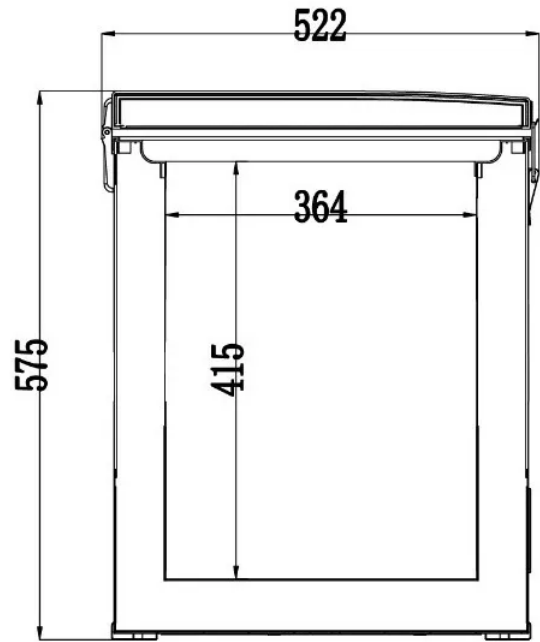

Display

Manija

Traba de Puerta

APP control

12V/24V

AC220V

**4x4**

**Transporte**

**Rango Temperaturas:** -20°C~20°C  
**Control:** Botonera con Display  
**País de Origen:** China  
**Certificaciones de calidad:** CE, RoHS, UL, C-tick  
**Garantía:** 12 meses  
**Peso:** 17,4KG  
**Medidas:(L\*Ancho\*Alto):** 661\*552\*475mm