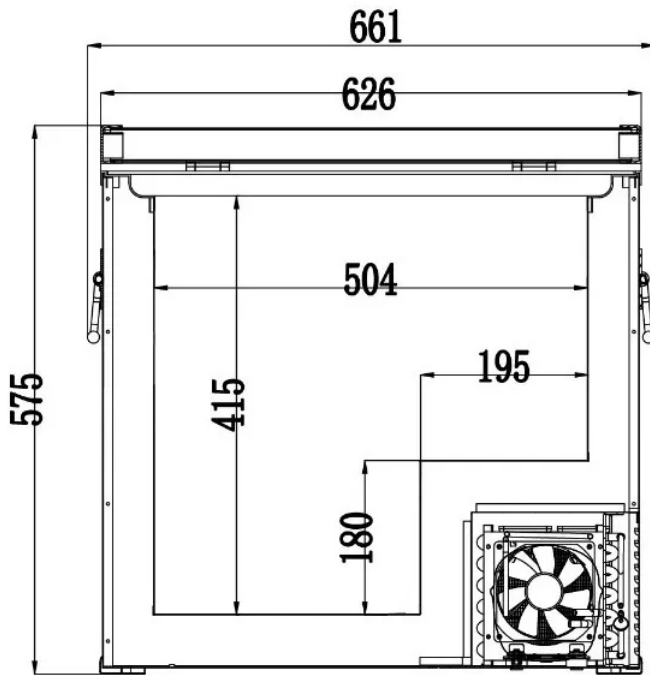

Display

Manija

Traba de Puerta

APP control

12V/24V

AC220V

**4x4**

**Transporte**

**Rango Temperaturas:** -20°C~20°C  
**Control:** Botonera con Display  
**País de Origen:** China  
**Certificaciones de calidad:** CE, RoHS, UL, C-tick  
**Garantía:** 12 meses  
**Peso:** 17,4KG  
**Medidas:(L\*Ancho\*Alto):** 661\*552\*475mm