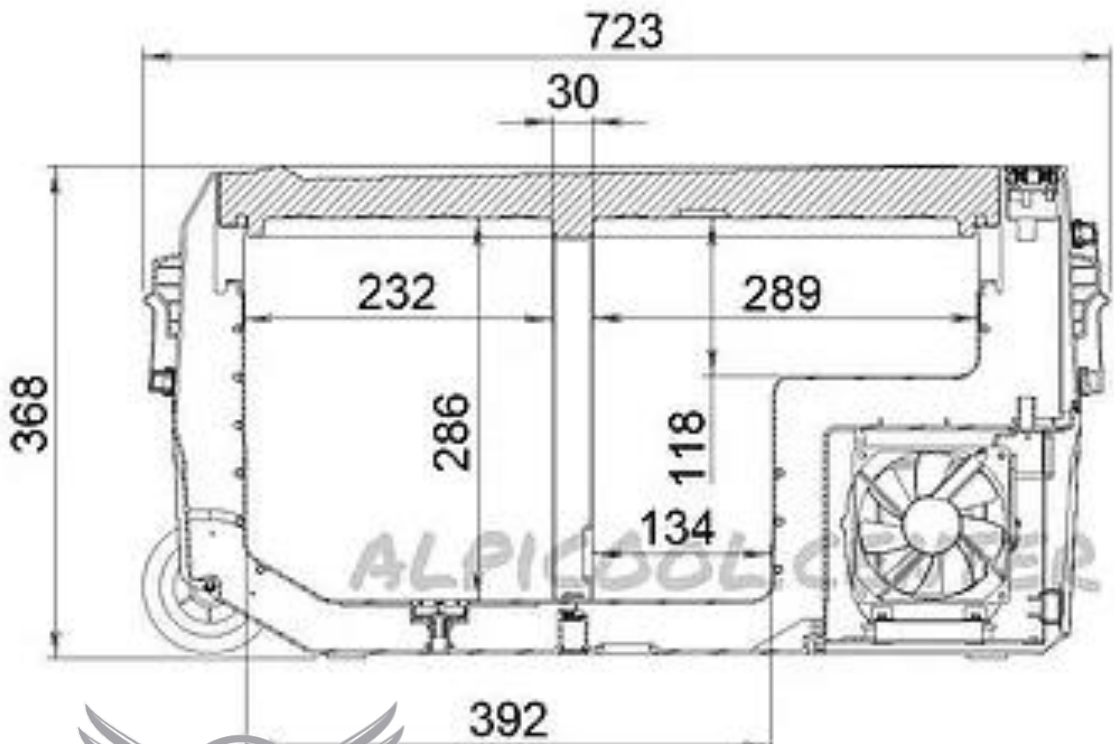

Especificaciones:

Marca: Alpicool

Modelo: T36

Compresor: LG

Tipo de enfriamiento: A compresor

Potencia: 45W

Consumo: 0.2kw.h/24h

Capacidad: 36L, en 2 zonas separadas o unificadas

Alimentación: DC 12V 24V

Refrigerante: R134a

Rango Temperaturas: -20°C~10°C en cada zona

Control: Botonera con Display por zona

País de Origen: China

Certificaciones de calidad: CE, RoHS, UL, C-tick

Garantía: 1 año

Peso: 14KG

Medidas:(L*Ancho*Alto): 723*360*368mm