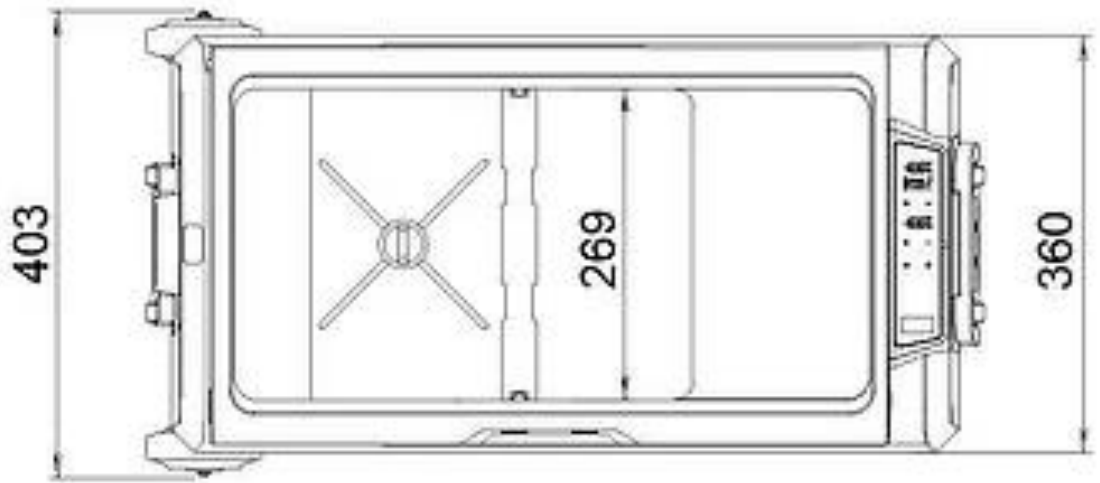

Especificaciones:

Marca: Alpicool

Modelo: T36

Compresor: LG

Tipo de enfriamiento: A compresor

Potencia: 45W

Consumo: 0.2kw.h/24h

Capacidad: 36L, en 2 zonas separadas o unificadas

Alimentación: DC 12V 24V

Refrigerante: R134a

Rango Temperaturas: -20°C~10°C en cada zona

Control: Botonera con Display por zona

País de Origen: China

Certificaciones de calidad: CE, RoHS, UL, C-tick

Garantía: 1 año

Peso: 14KG

Medidas:(L*Ancho*Alto): 723*360*368mm